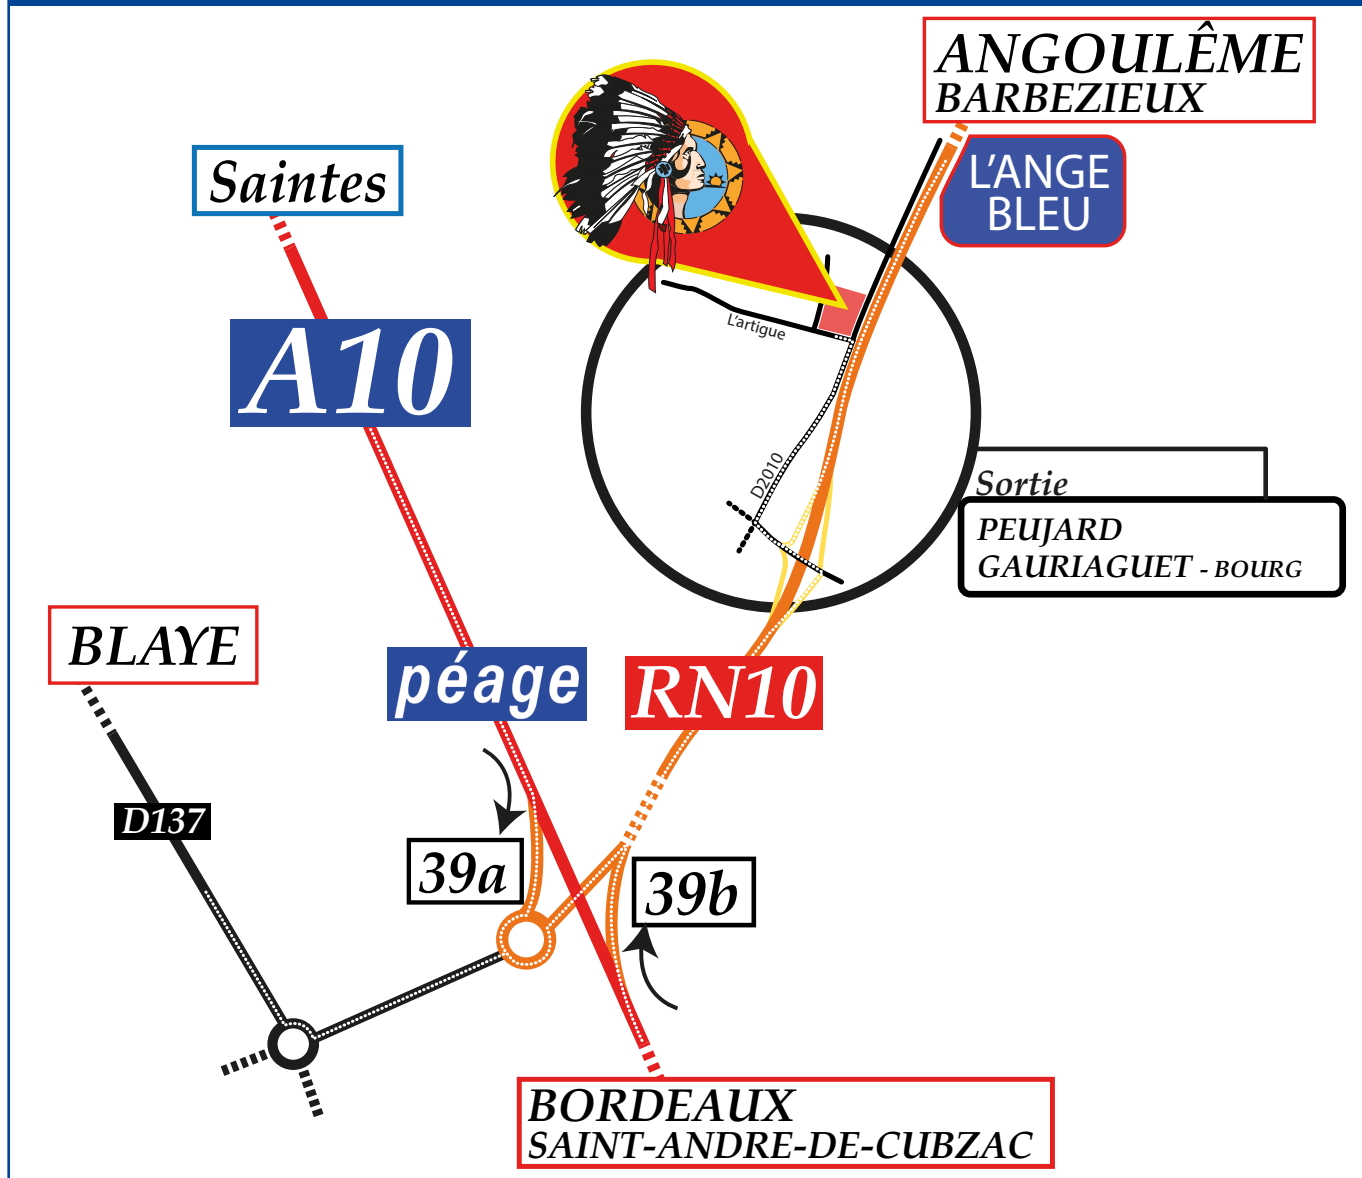

Horizon

Peujard

Plan d'accès

Horizon Bordeaux Nord

24 Avenue Georges Brassens

RN10 à 1km de l'Ange Bleu

T.05.57.32.30.30

horizon.peujard@campingcarfrance.com

Coordonnées GPS :

Lat : 45°2'47N Long : 0°24'39O