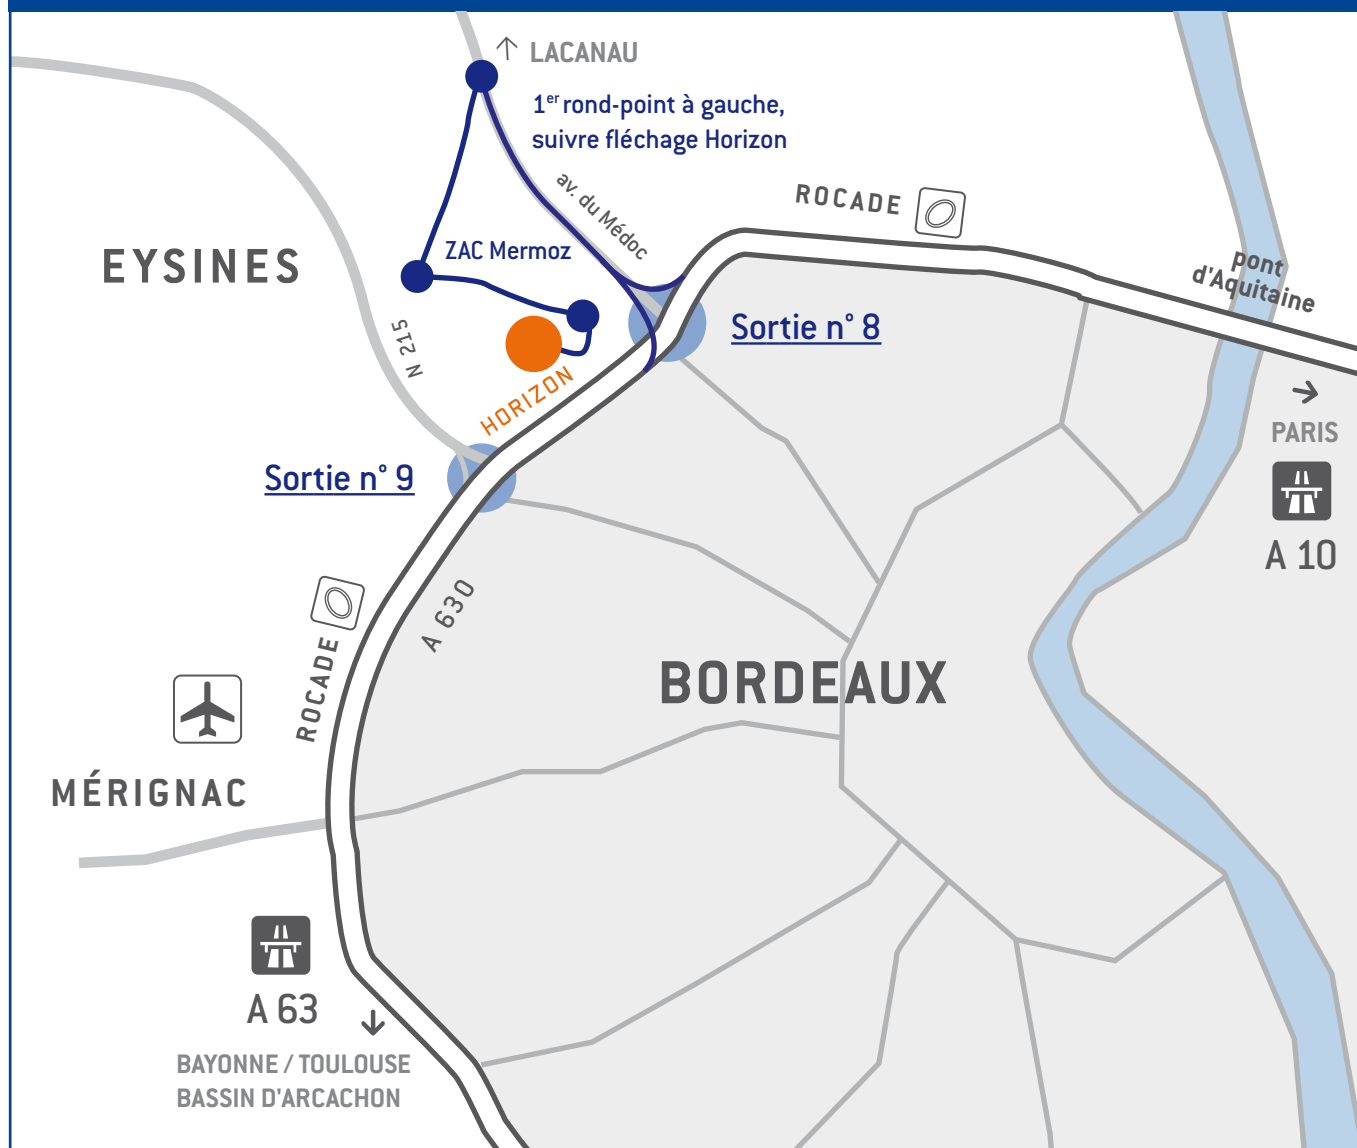

Plan d'accès

HORIZON BORDEAUX

Rocade sortie numéro 8 / ZAC Mermoz
46 avenue René Antoune
33320 Eysines
T. 05 56 05 05 05 / F. 05 56 05 06 07

POUR VENIR FACILE

SORTIE 8 > au 1^{er} rond-point à gauche vers zone d'activité Mermoz
> au 2^e rond-point à gauche > au 3^e rond-point à droite

+ **ADRESSE GPS** > place des Tilleuls 33320 EYSINES